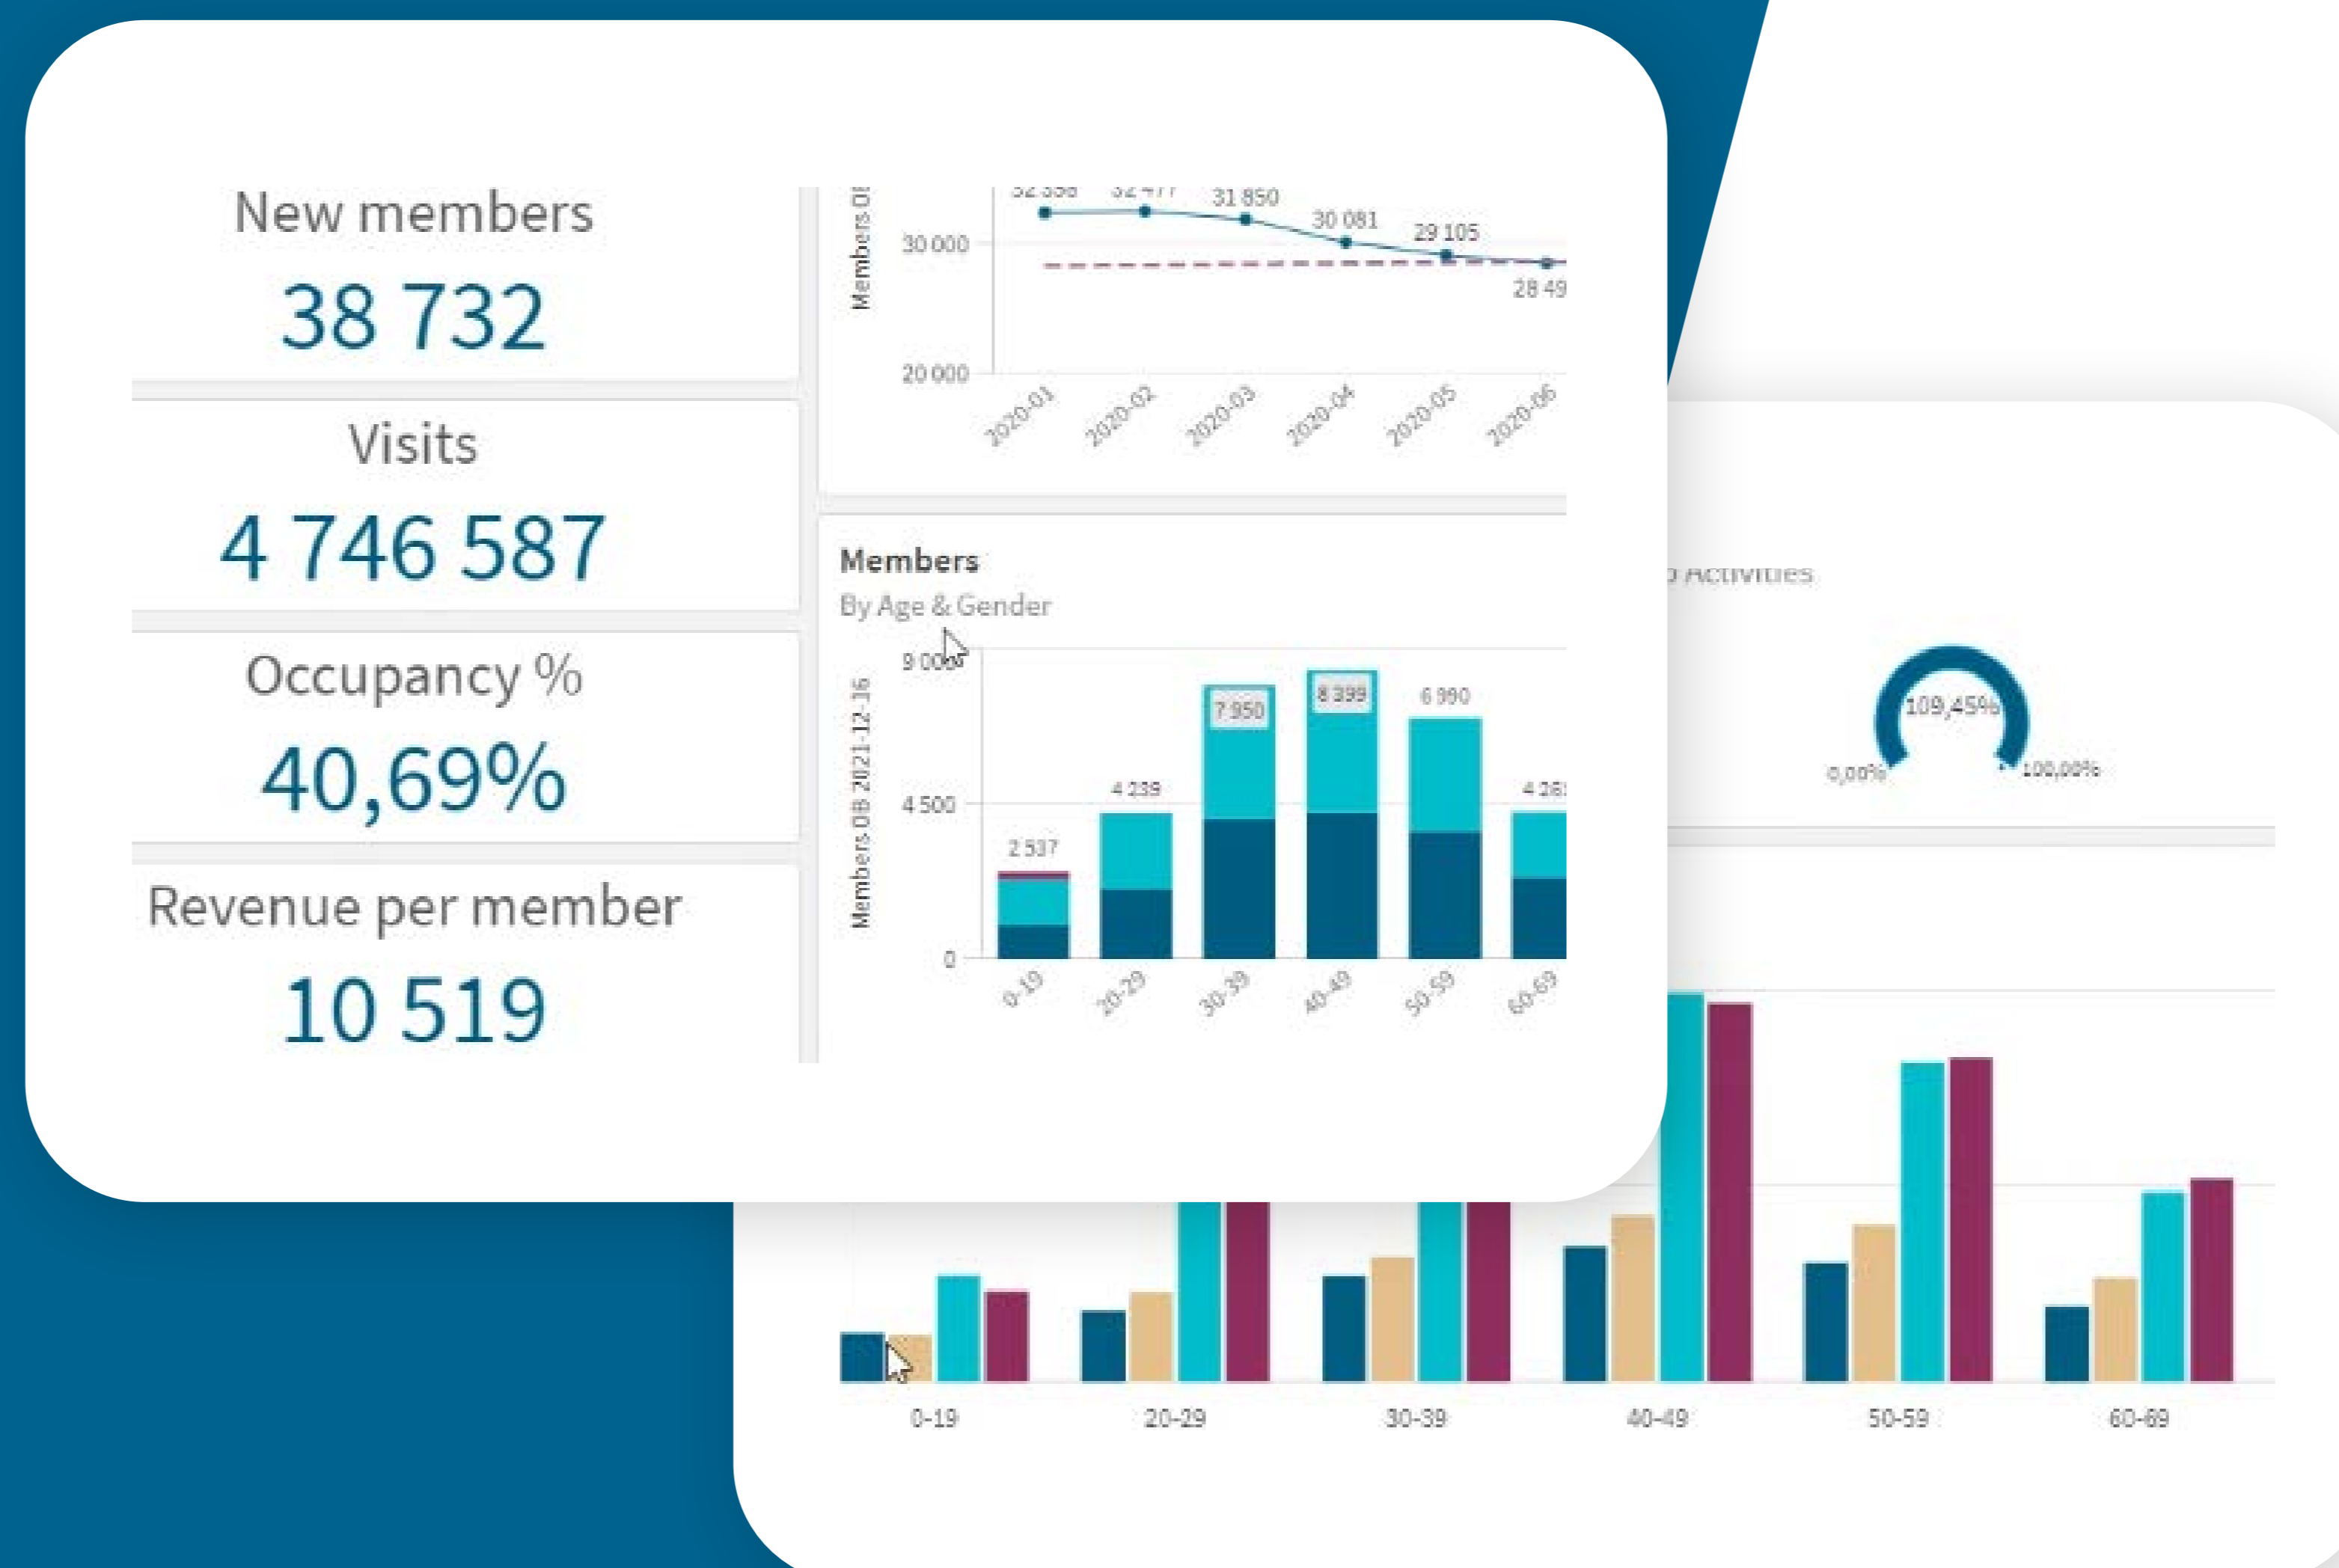

# BRP Cloud BI

Få det fulde overblik over, hvordan din forretning klarer sig med den integrerede **BRP Cloud BI** i dit system.

Brug den udvidede analyse til at få vigtige indsigter og til at tage de rigtige beslutninger på det rigtige tidspunkt i din forretning.

## OPTIMÉR DIN TID MED ET KOMPLET DATAOVERBLIK

Med BI bliver dine nøgletal visualiseret på en klar og overskuelig måde, hvilket sparer dig for meget tid, når du skal analysere dine data. Tidligere skulle man trække op til 10 forskellige rapporter for at få de samme data, og det kunne let tage en hel dag. Ikke længere. Med BI bliver den samme data samlet i én rapport, som kun er ét klik væk.

## TAG DATADREVEDE BESLUTNINGER

Dit data er tilgængelig fra dag et, når du implementerer BI. Med BI kan du tage sundhedstjek på din forretning, sammenligne nøgleparametre og -tal og handle, før problemerne opstår. Vælg mellem forskellige filtre og valg for at se relevant data på en bestemt måde, og sammenlign med perioder, der giver mening for dig.

## VÆLG MELLEML ET BREDDT UDVALG AF DASHBOARDS

Kom i gang med at udnytte de mere end 12 dashboards med interaktive visualiseringer – og flere på vej.